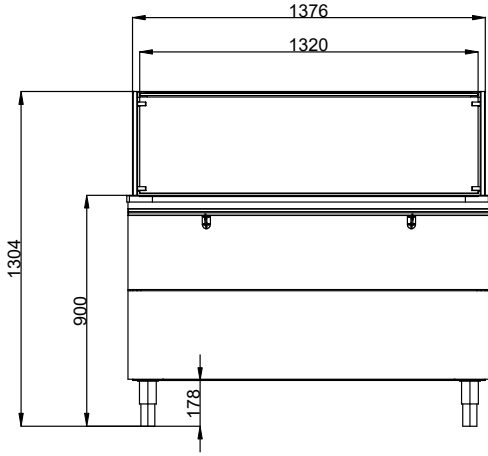

Ön

Yan

D = Drenaj
EI = Elektrik bağlantısı

Üst