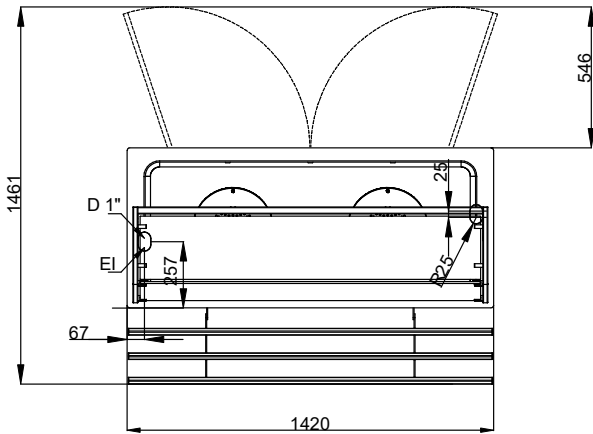

D = Drenaj
EI = Elektrik bağlantısı

Üst