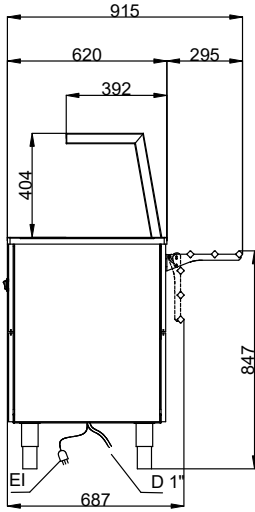

Ön

Yan

D = Drenaj
EI = Elektrik bağlantısı

Üst